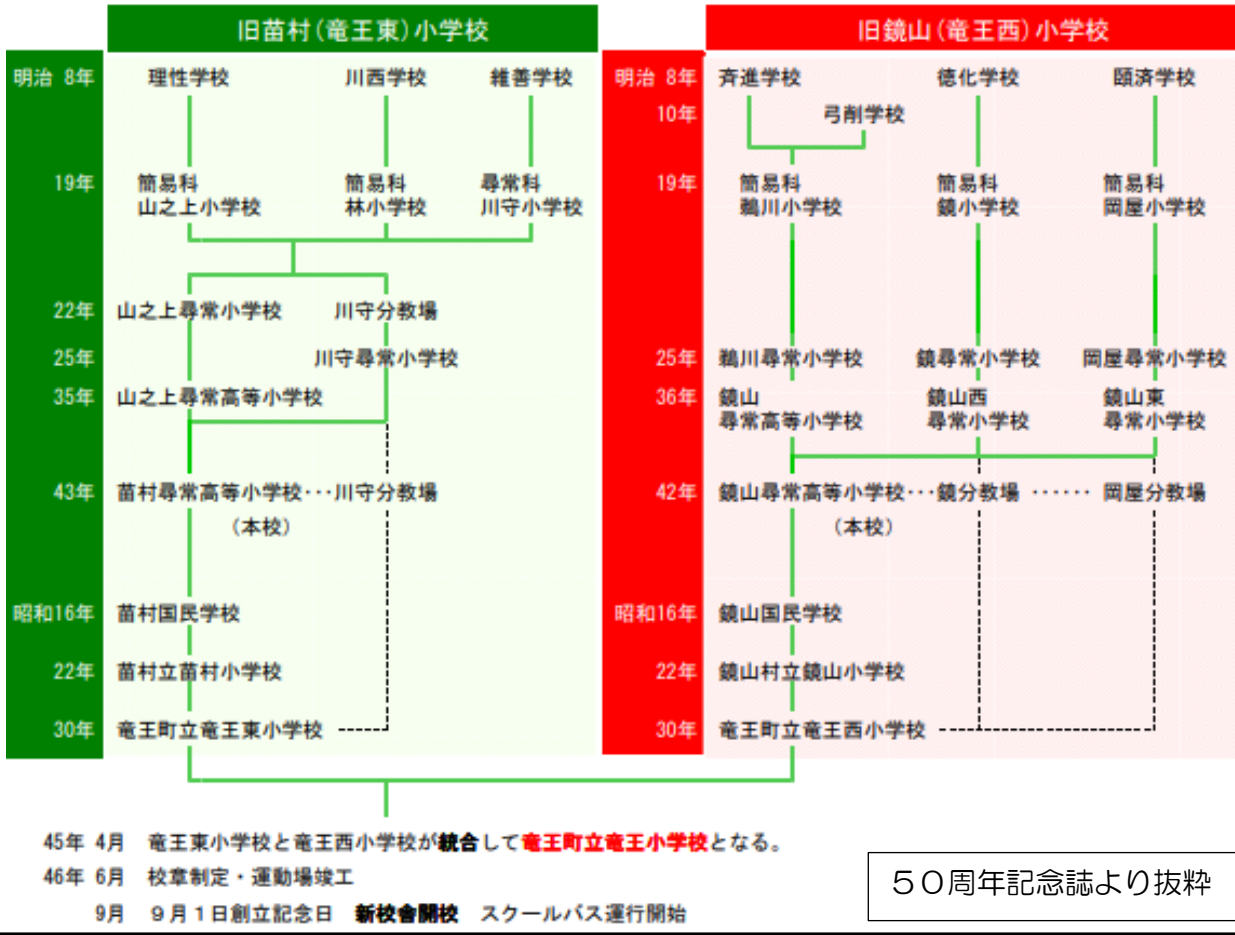

竜王小学校は150周年を迎えました

明治8年(1875年)、竜王町に7つの学校ができました。これが、竜王小学校の始まりです。それ以来、何度か名前を変えたり統合したりしながら発展してきました。そして、今年、150年目を迎えることになりました。150歳のお誕生日をみんなで祝いましょう。

竜王町立竜王小学校沿革史

今、皆さんがいるこの校舎ができたのは、昭和46年(1971年)のことです。50年以上がたち立派だった校舎も古くなってしまいました。みんなが学校生活を送るうえで不便なことがあったり危険なことがあったりするので、困らないように新しい校舎を建てていただいているところです。新しい校舎ができて上るのが待ち遠しい反面、今まで過ごした校舎とお別れするのはさみしくもあります。150周年を祝うとともに今までありがとうという感謝の気持ちも表したいですね。

(保護者の皆様へ)

コミュニティ・スクール竜王小学校 学校運営協議会について

コミュニティ・スクールとは、町教育委員会から選任された地域や保護者の方々の代表で構成される学校運営協議会を設置した学校を指します。私たちの竜王小学校は平成 26 年 4 月に学校運営協議会が設置され、コミュニティ・スクール竜王小学校としてスタートしました。

近年は、「地域学校協働本部」(町公民館内に設置)と連携しながら、地域からたくさんの方々が学校に来られ、子どもたちの様々な学習活動に協力をいただいています。